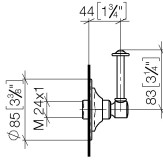

MADISON Concealed two- and three-way diverter - Durabrass (23kt Gold)

MADISON

ST 060 300 2371

ST 060 300 2371

- rotary diverter
- rosette Ø 85 mm

ST 060 300 2371

mm [inches]

Certificates

LGA_28456.

ST 060 300 2371

Spare parts list

No.	Item Number	Name	Quantity used	Delivery time
1	90 27 97 007 00-09	cover	1	-
Spare part can no longer be ordered, please order the replacement item				
2	09 23 10 125-00	nut	1	10
3	90 14 10 063 00 90	seal	1	2
4	09 27 37 101-09	rosette	1	40
5	09 30 30 069 90	screw	1	2
6	09 30 11 194 90	disc	1	2
7	09 18 30 007-09	sleeve	1	60
8	90 28 10 030 00 90	ring	1	2
9	09 12 12 064-09	base	1	60
10	90 14 15 021 00 90	ring	1	2
11	09 21 02 160-09	cover	1	40
12	09 20 37 101-09	handle	1	40
13	09 20 37 001-09	handle	1	40
14	09 28 22 013 90	pipe	1	2
15	11 170 370-09	MADISON Lever insert - Durabronz (23kt Gold)	1	40
16	09 30 30 062-09	screw	1	40